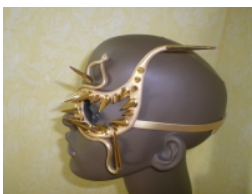

LM111

Referencia: LM111 [Enlace web](http://www.leatherdesigns.es/)

Parche de cuero elaborado íntegramente a mano. Decorada con stras y piezas de metal. Colores dorado, negro, blanco

Visite nuestra web www.leatherdesigns.es/