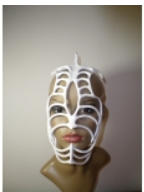

LM071

Referencia: LM071 [Enlace web](http://www.leatherdesigns.es/)

Colores: Negro/Rojo
Forradas en su interior en tela para evitar posibles alergias. C3modas y adaptables.

Visite nuestra web www.leatherdesigns.es/