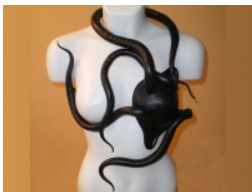

COMPLEMENTOS

LM075

Referencia: LM075 [Enlace web](http://www.leatherdesigns.es/)

Colores: Rojo/ Negro Sujetador de cuero elaborado artesanalmente. Talla Única 90

Visite nuestra web www.leatherdesigns.es/