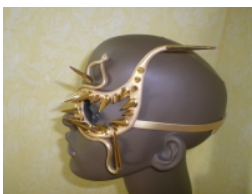

LM111

Referencia: LM111 [Enlace web](http://www.leatherdesigns.es/)

Parche de cuero elaborado íntegramente a mano. Decorada con stras y piezas de metal. Colores dorado, negro, blanco

Visite nuestra web [www.leatherdesigns.es/](http://www.leatherdesigns.es/)