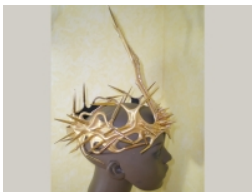

MASCARAS ESPECIALES

LM115

Referencia: LM115 [Enlace web](http://www.leatherdesigns.es/)

Corona de cuero con piezas metalicas y strass. Forrada en su interior en tela.

Visite nuestra web [www.leatherdesigns.es/](http://www.leatherdesigns.es/)