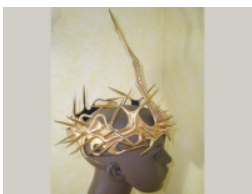

MASCARAS ESPECIALES

LM115

Referencia: LM115 [Enlace web](http://www.leatherdesigns.es/)

Corona de cuero con piezas metalicas y strass.Forrada en su interior en tela.

Visite nuestra web www.leatherdesigns.es/