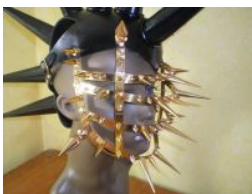

LM130

Referencia: LM130 [Enlace web](http://www.leatherdesigns.es/)

Máscara de cuero y latón. Colores: Negro Forrada en su interior en tela. Comodas y adaptables

Visite nuestra web www.leatherdesigns.es/