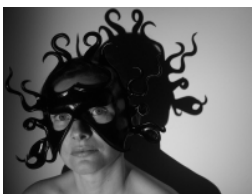

COLECCIÓN FANTASIA/LUXURY

LM022

Referencia: LM022 [Enlace web](http://www.leatherdesigns.es/)

Colores: Negro/Rojo
Forradas en su interior en tela para evitar posibles alergias. CÃ³modas y adaptables.

Visite nuestra web www.leatherdesigns.es/