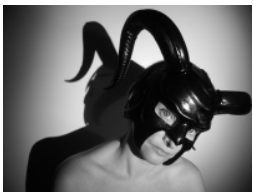

COLECCIÓN FANTASIA/LUXURY

LM028

Referencia: LM028 [Enlace web](#)

Colores: Negro/Rojo Forradas en su interior en tela para evitar posibles alergias. CÃ³modas y adaptables.

Visite nuestra web [www.leatherdesigns.es/](http://www.leatherdesigns.es/)