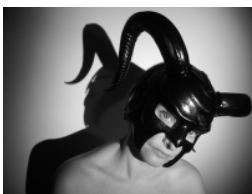

COLECCIÓN FANTASIA/LUXURY

LM028

Referencia: LM028 [Enlace web](#)

Colores: Negro/Rojo Forradas en su interior en tela para evitar posibles alergias. CÃ³modas y adaptables.

Visite nuestra web www.leatherdesigns.es/