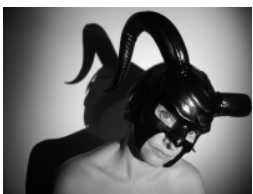

COLECCIÓN FANTASIA/LUXURY

LM028

Referencia: LM028 [Enlace web](http://www.leatherdesigns.es/)

Colores: Negro/Rojo Forradas en su interior en tela para evitar posibles alergias. CÃ³modas y adaptables.

Visite nuestra web www.leatherdesigns.es/