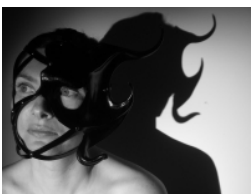

COLECCIÓN FANTASIA/LUXURY

LM032

Referencia: LM032 [Enlace web](http://www.leatherdesigns.es/)

Colores: Negro/Rojo
Forradas en su interior en tela para evitar posibles alergias. C3modas y adaptables.

Visite nuestra web www.leatherdesigns.es/