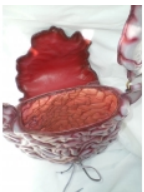

COMPLEMENTOS

Bolso intestino

Referencia: LM050 [Enlace web](#)

Bolso bandolera de cuero Medidas: 30 x 25 cm

Visite nuestra web www.leatherdesigns.es/