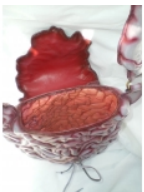

COMPLEMENTOS

Bolso intestino

Referencia: LM050 [Enlace web](http://www.leatherdesigns.es/)

Bolso bandolera de cuero Medidas: 30 x 25 cm

Visite nuestra web www.leatherdesigns.es/