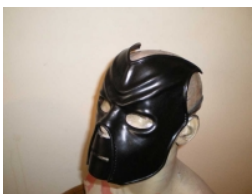

LM068

Referencia: LM068 [Enlace web](http://www.leatherdesigns.es/)

Colores: Negro/Rojo Forradas en su interior en tela para evitar posibles alergias. CÃ³modas y adaptables.

Visite nuestra web www.leatherdesigns.es/