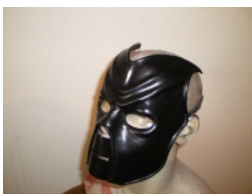

LM068

Referencia: LM068 [Enlace web](http://www.leatherdesigns.es/)

Colores: Negro/Rojo Forradas en su interior en tela para evitar posibles alergias. CÃ³modas y adaptables.

Visite nuestra web [www.leatherdesigns.es/](http://www.leatherdesigns.es/)