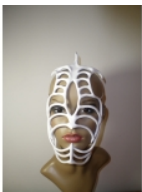

COLECCIÓN FANTASIA/LUXURY

LM071

Referencia: LM071 [Enlace web](http://www.leatherdesigns.es/)

Colores: Negro/Rojo Forradas en su interior en tela para evitar posibles alergias. CÃ³modas y adaptables.

Visite nuestra web [www.leatherdesigns.es/](http://www.leatherdesigns.es/)