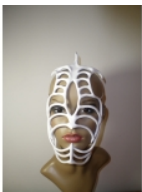

COLECCIÓN FANTASIA/LUXURY

LM071

Referencia: LM071 [Enlace web](http://www.leatherdesigns.es/)

Colores: Negro/Rojo Forradas en su interior en tela para evitar posibles alergias. C3modas y adaptables.

Visite nuestra web www.leatherdesigns.es/