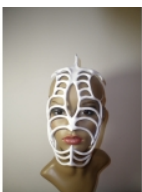

LM071

Referencia: LM071 [Enlace web](http://www.leatherdesigns.es/)

Colores: Negro/Rojo Forradas en su interior en tela para evitar posibles alergias. CÃ³modas y adaptables.

Visite nuestra web [www.leatherdesigns.es/](http://www.leatherdesigns.es/)