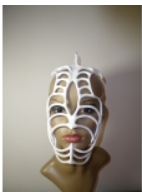

LM071

Referencia: LM071 [Enlace web](http://www.leatherdesigns.es/)

Colores: Negro/Rojo
Forradas en su interior en tela para evitar posibles alergias. C3modas y adaptables.

Visite nuestra web www.leatherdesigns.es/