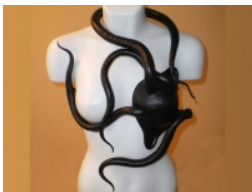

COMPLEMENTOS

LM075

Referencia: LM075 [Enlace web](http://www.leatherdesigns.es/)

Colores: Rojo/ Negro Sujetador de cuero elaborado artesanalmente. Talla Única 90

Visite nuestra web [www.leatherdesigns.es/](http://www.leatherdesigns.es/)