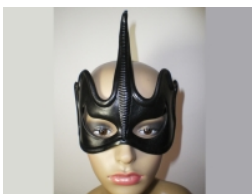

COLECCIÓN CASUAL

LM009

Referencia: LM009 [Enlace web](http://www.leatherdesigns.es/)

Colores: Negro/Rojo Forradas en su interior en tela para evitar posibles alergias. CÃ³modas y adaptables.

Visite nuestra web www.leatherdesigns.es/