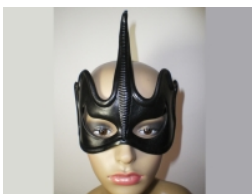

COLECCIÓN CASUAL

LM009

Referencia: LM009 [Enlace web](http://www.leatherdesigns.es/)

Colores: Negro/Rojo Forradas en su interior en tela para evitar posibles alergias. CÃ³modas y adaptables.

Visite nuestra web [www.leatherdesigns.es/](http://www.leatherdesigns.es/)