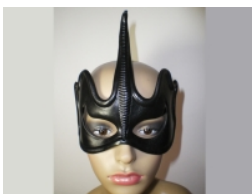

LM009

Referencia: LM009 [Enlace web](http://www.leatherdesigns.es/)

Colores: Negro/Rojo Forradas en su interior en tela para evitar posibles alergias. CÃ³modas y adaptables.

Visite nuestra web www.leatherdesigns.es/